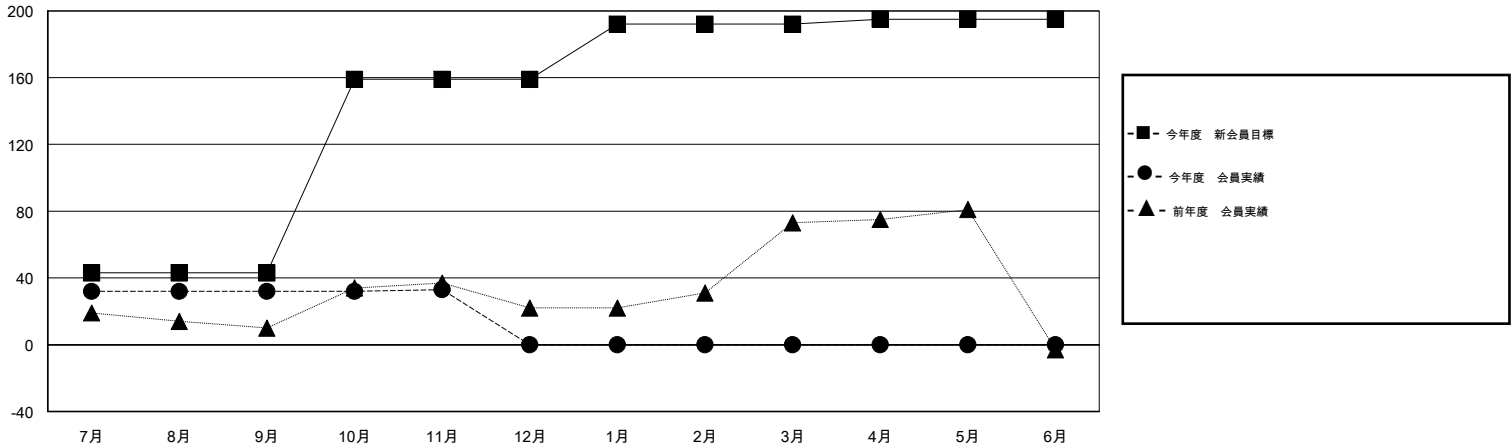

MONTHLY MEMBERSHIP PROGRESS REPORT

District 332 B

Results as of: 11/30/2016

GMT: Masayuki Kaneko

地域 JAPAN

GMT会則地域 5-Jap

クラブ					名				
結果: 2016-2017					結果: 2016-2017				
四半期	新クラブ目標	新クラブ	解散クラブ	純増/減	四半期	新会員目標	チャーターメン バー/新会員	退会者	純増/減
7月/8月/9月	0	0	0	0	7月/8月/9月	43	56	24	32
10月/11月/12月	1	0	0	0	10月/11月/12月	116	14	13	1
1月/2月/3月	0	0	0	0	1月/2月/3月	33	0	0	0
4月/5月/6月	0	0	0	0	4月/5月/6月	3	0	0	0

新クラブ目標及び実績累計

会員目標及び実績累計

解散クラブ: 0	29 CLUBS OF 53 一名以上の新会員を登録	男女別
退会者		男性 1,618 (65.99%)
物故会員 4	健康診断データはこちら	女性 834 (34.01%)
クラブ解散 0		家族会員 1,532
その他 33		世帯主 676
合計 37		世帯主以外 856